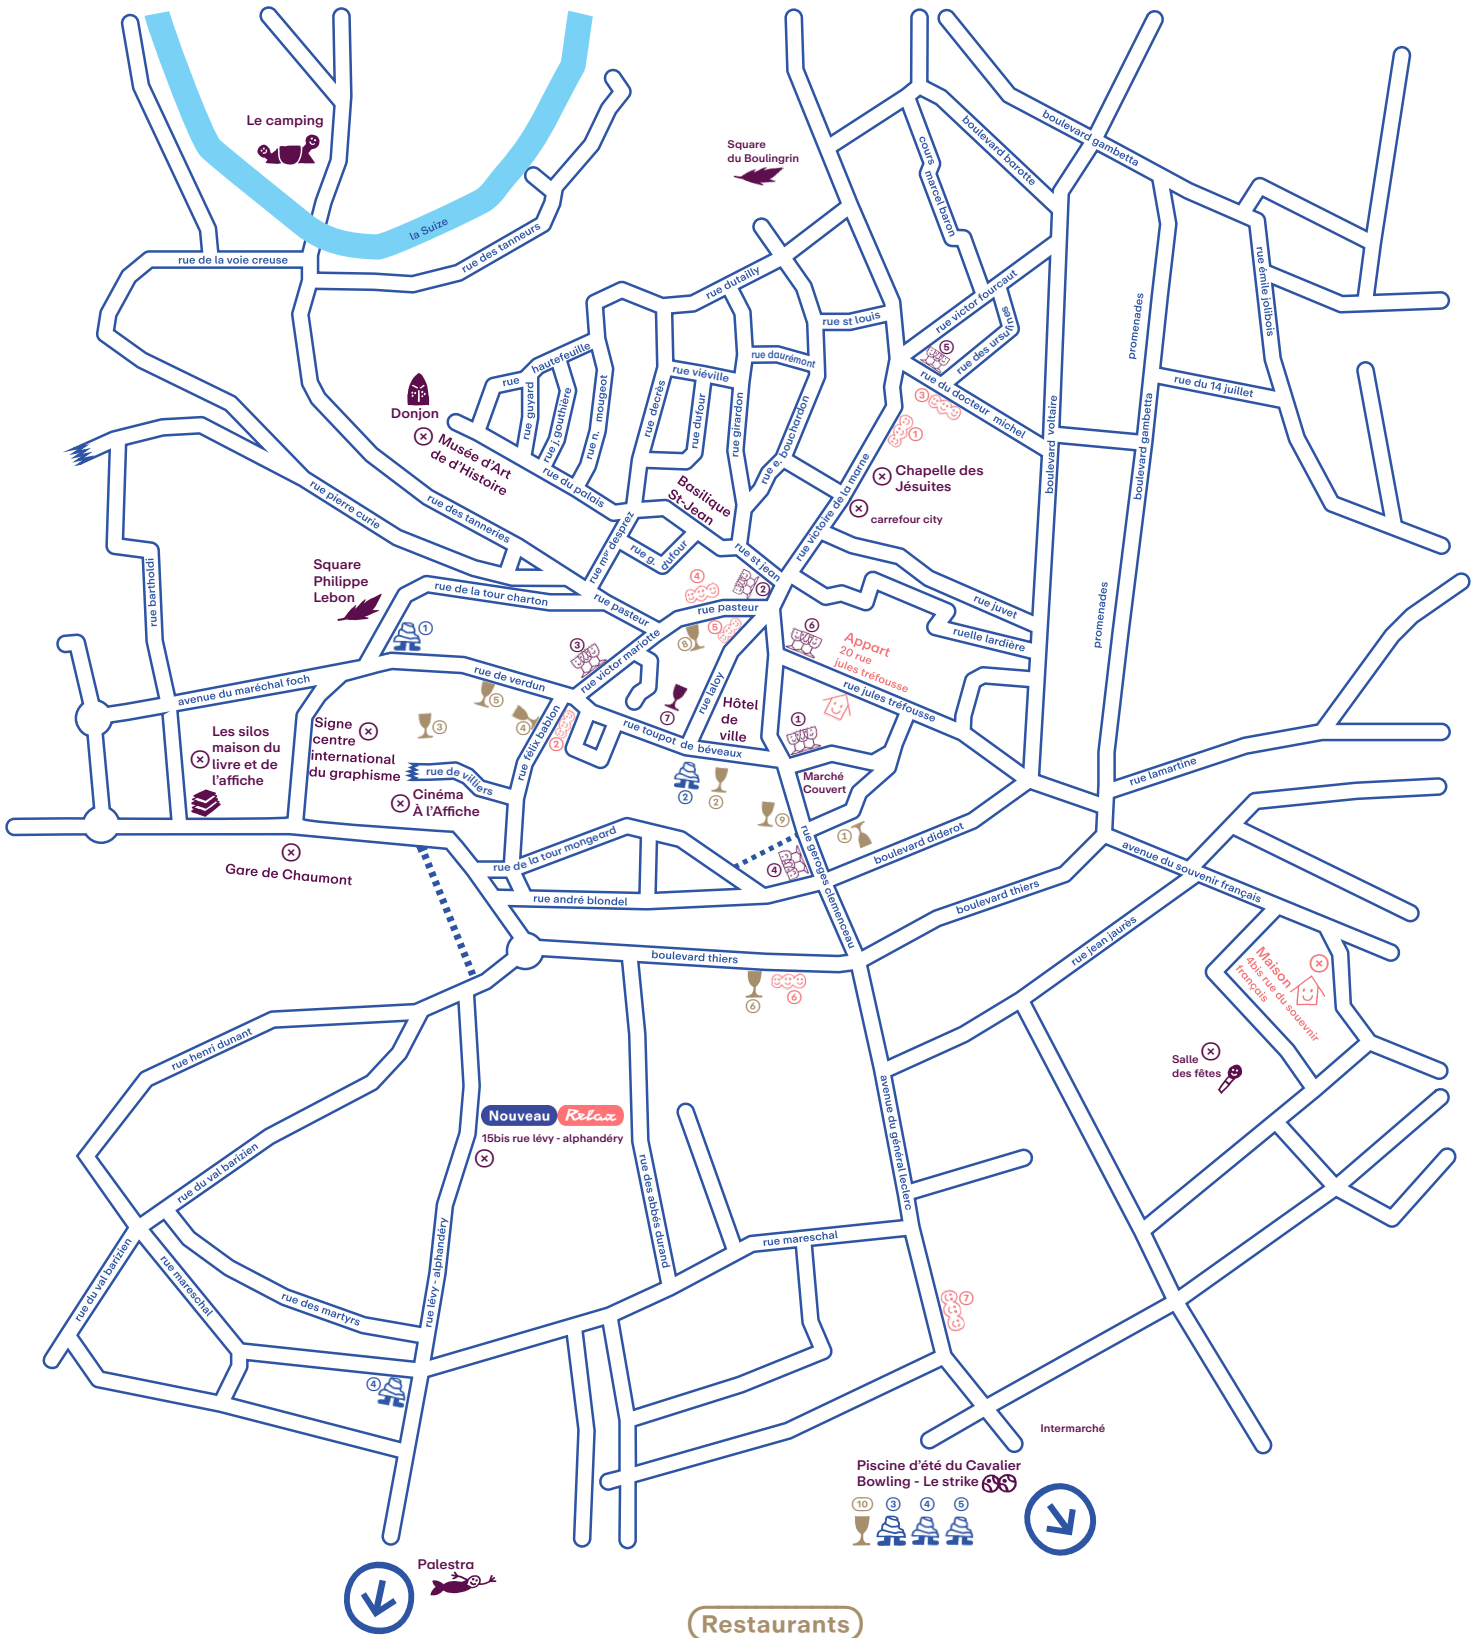

Gradateurs

- 1 Pupitre Avab presto 140 circuits en flight
- 6 multipaires de 6 circuits
- 6 blocs gradateurs Juliat DIGItour 6S 6x3 kW

⚡ Les réglages se font par échafaudage. ⚡

Centre-ville de Chaumont

Bars - cafés

- ① Bistrot des Halles
- ② Le Mil'9
- ③ Le K32
- ④ Ze Bock
- ⑤ Le Parisien
- ⑥ Le Baratin
- ⑦ Le '28'

Hôtels

- ① Les Remparts
- ② Ibis Styles
- ③ L'étoile d'or
- ④ B&B
- ⑤ Formule 1

Restaurants

- ① Le Tandem
- ② Le Serwood
- ③ Del'Arte
- ④ Le Jardin
- ⑤ Le Grain de Sel
- ⑥ Bouddah Zen
- ⑦ Pizzeria du pont
- ⑧ La crêpe s'affiche
- ⑨ Ricardo
- ⑩ Buffalo Grill